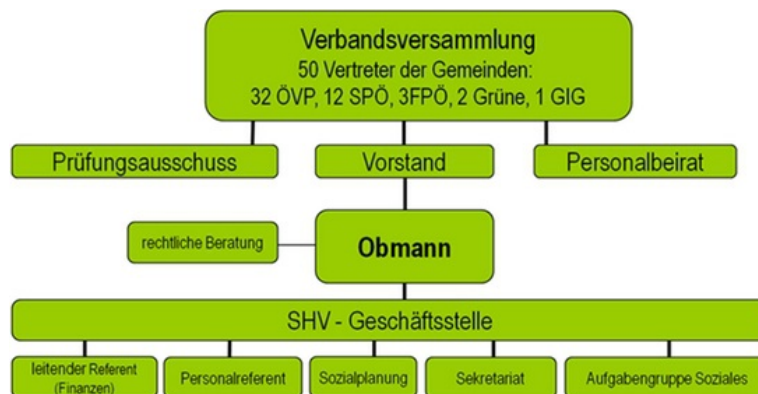

Wir über uns

- Leitbild
- > Organe-Gremien <
- Koordination für Betreuung und Pflege (KBP)
- Personalwechsel
- Tag der Altenarbeit

Sozialberatungsstellen

Bezirkssalten- und Pflegeheime

- Grieskirchen
- Gaspoltshofen
- Peuerbach
- Pram "Stefaneum"

weitere Alten- und Pflegeheime im Bezirk

Personal

- Personalausreibungen
- Personal INFO

Bauvorhaben

Formulare

Links

- Ausbildungsplan GA_AN in A4
- Altenbetreuungsschule des Landes Oö.
- Nahtstellenmanagement
- Sinnstifter

Kontakt

Thema "Demenz"

Newsletter

Impressum

Gremien

Vorstand:

ÖVP	Bgm. Peter Oberlehner, Fraktionssprecher	Pötting
ÖVP	Bgm. Gerhard Baumgartner	Bad Schallerbach
ÖVP	Bgm. Wolfgang Degeneve	Waizenkirchen
ÖVP	Vzbgm. Mag. Günter Haslberger	Grieskirchen
ÖVP	Bgm. Wolfgang Oberlehner	Peuerbach
ÖVP	GRM. Johann Raab	Gaspoltshofen
ÖVP	Bgm. Erwin Repitz	Pram
SPÖ	Bgm. Labg. a.D. Otto Weinberger, Fraktionssprecher	Schlüßberg
SPÖ	GRM. Franz Papai	Grieskirchen